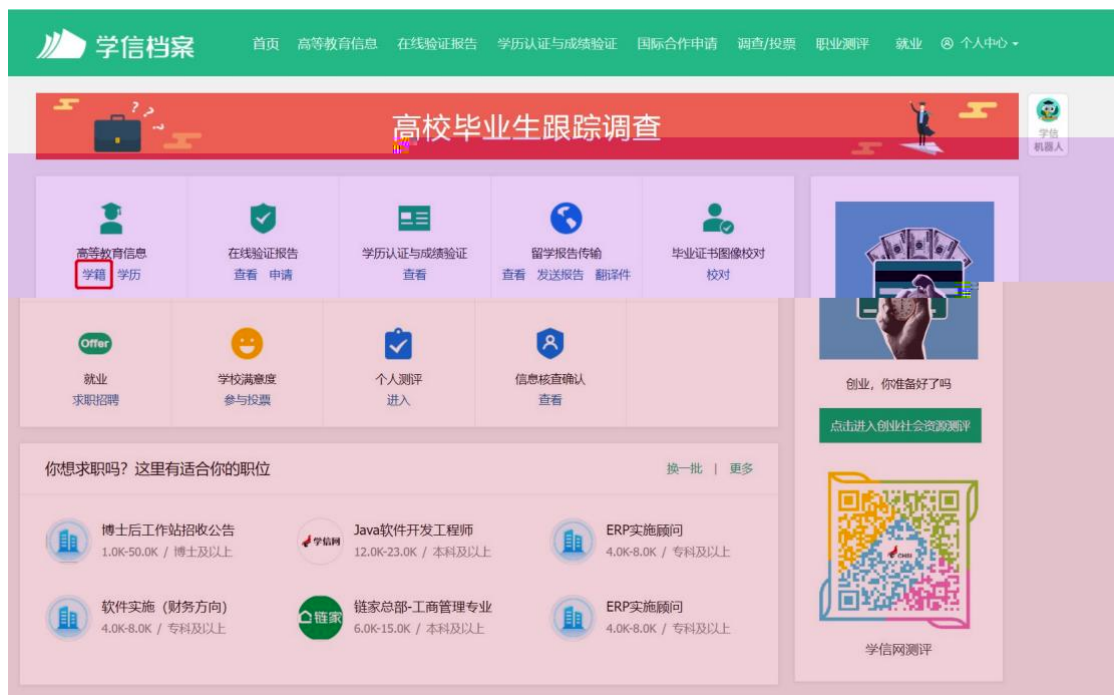

1. 关注学信网公众号，绑定学信网账号，点击“学信账号”，

2.

1.

2.

3.

学信档案 | 首页 高等教育信息 在线验证报告 学历认证与成绩验证 国际合作申请 调查/投票 身份测评 就业 个人中心

学籍信息/图像校对 学历信息 考研信息 毕业去向

高校毕业生跟踪调查问卷